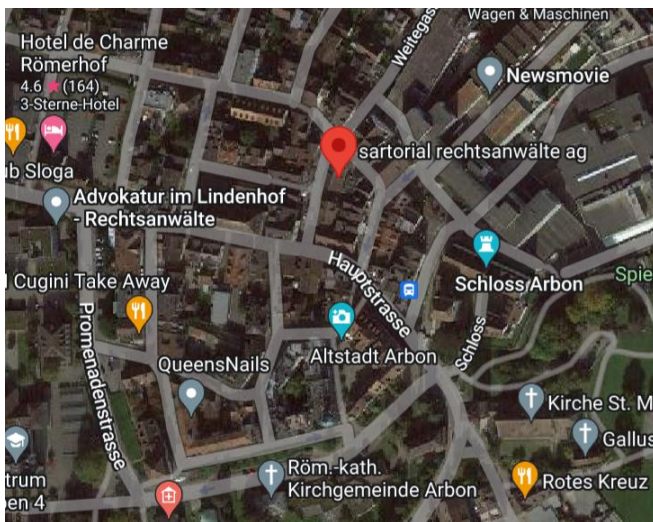

## Anfahrtsplan Standort Arbon

### Aus allen Richtungen kommend

Unsere Räumlichkeiten befinden sich in der Arboner Altstadt. Parkmöglichkeiten gibt es entlang der Hauptstrasse und Seitengassen (blaue Zone) sowie auf den beiden grösseren Parkplätzen hinter dem Hotel Römerhof (Farbgasse) oder hinter dem Schloss (Schlossgasse). Weitere Parkplätze befinden sich beim Schwimmbad Arbon (Wassergasse).

### Öffentliche Verkehrsmittel

Vom Bahnhof Arbon fährt der Bus Nr. 210 alle 30 min. bis zur Haltestelle Arbon Schloss (1'). Von da aus sind Sie in 1' zu Fuss bei uns.

### Zu Fuss

Ab Bahnhof Arbon gehen Sie ca. 10' der Bahnhofstrasse entlang, die vom Schloss aus als Hauptstrasse weiterführt. Nach knapp 100 m biegen Sie rechts in die Schmiedgasse ein.

---