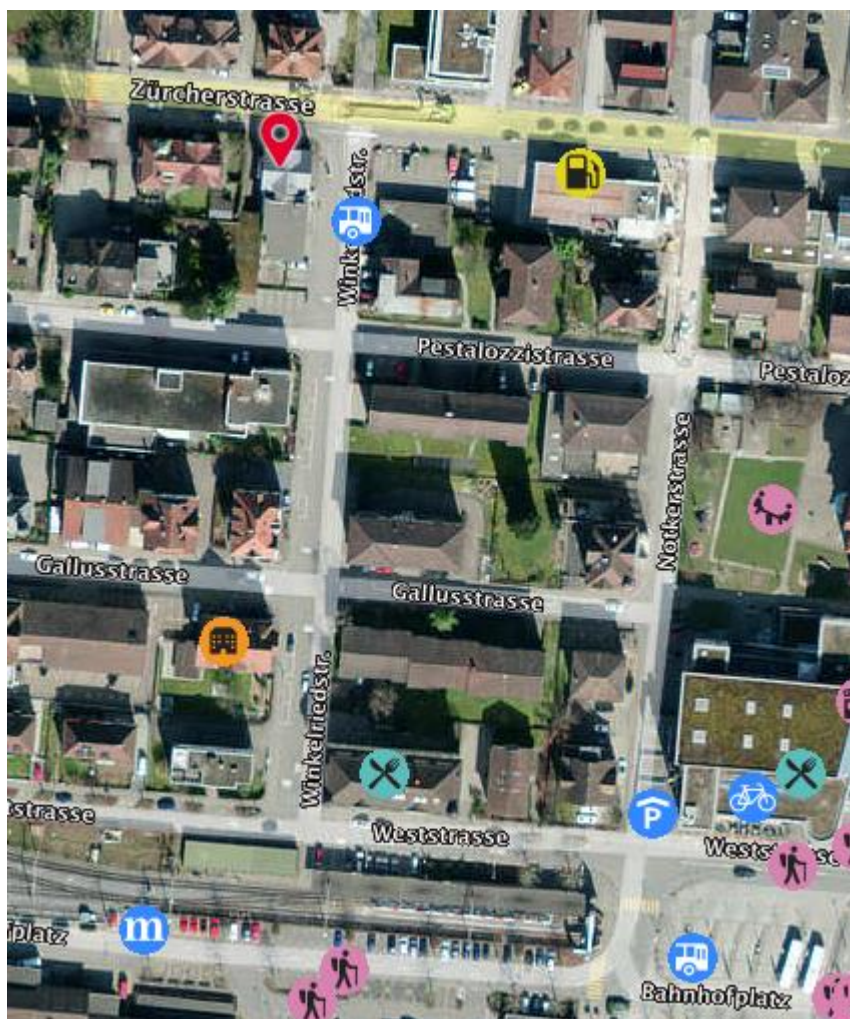

Öffentliche Verkehrsmittel

Ab Bahnhof Wil gelangen Sie in knapp 5 min. zu Fuss die Winkelriedstrasse hoch zu unserem Büro, welches sich kurz nach der Querung der Pestalozzistrasse auf der linken Seite befindet.

Mit dem Bus Nr. 734 fahren Sie bis zur Haltestelle Wil, Winkelriedstrasse. Diese befindet sich direkt vis-à-vis des Hauseinganges. Die Busse verkehren je nach Tageszeit stündlich oder halbstündlich. Für Fahrplandetails empfehlen wir Ihnen die Seite www.sbb.ch.

---

sartorial rechtsanwälte ag | sartorial wirtschaftsberatung ag

Arbon
Schmiedgasse 6
CH-9320 Arbon
+41 71 466 30 30

St.Gallen
Lerchentalstrasse 27
CH-9016 St.Gallen
+41 71 230 30 30

Weinfelden
Bahnhofstrasse 3
CH-8570 Weinfelden
+41 71 633 30 30

Wil
Zürcherstrasse 27
CH-9500 Wil
+41 71 925 30 30

Winterthur
Stadthausstrasse 135
CH-8400 Winterthur
+41 52 346 30 30